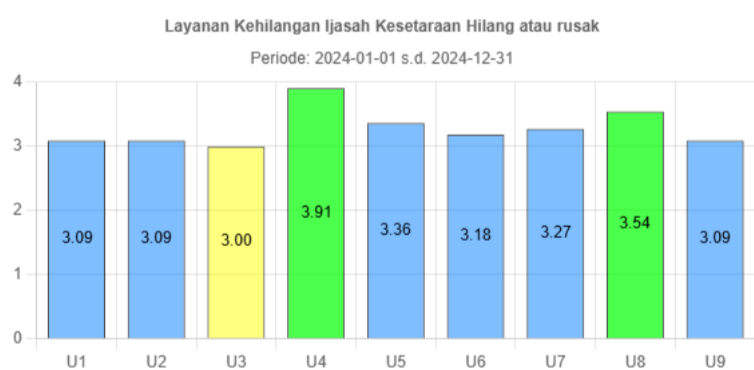

Indeks Kepuasan Unit Layanan

Rata-rata Penilaian Unsur Pelayanan Pada Unit Layanan

Demografi Responden