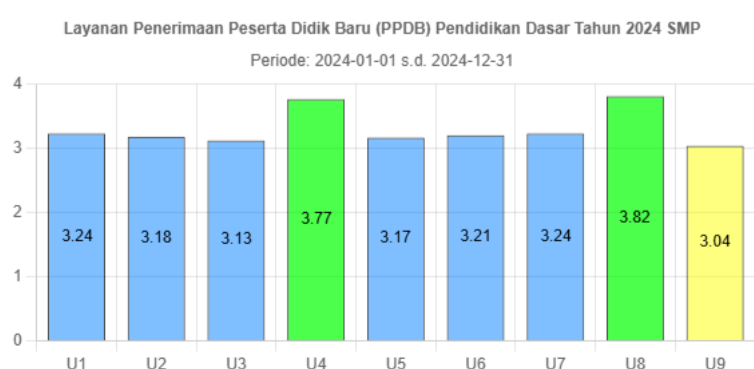

Indeks Kepuasan Unit Layanan

Rata-rata Penilaian Unsur Pelayanan Pada Unit Layanan

Demografi Responden