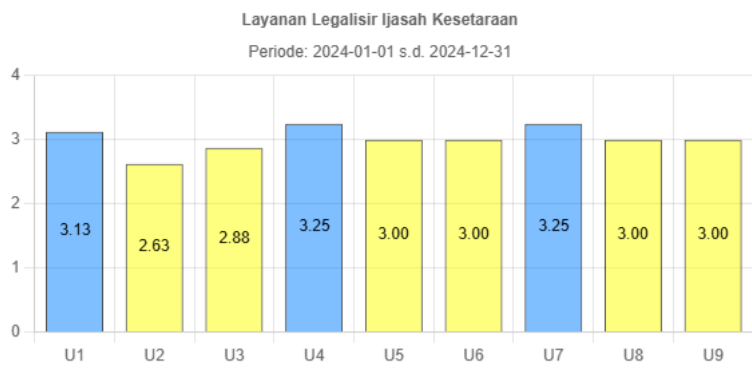

Indeks Kepuasan Unit Layanan

Rata-rata Penilaian Unsur Pelayanan Pada Unit Layanan

Demografi Responden