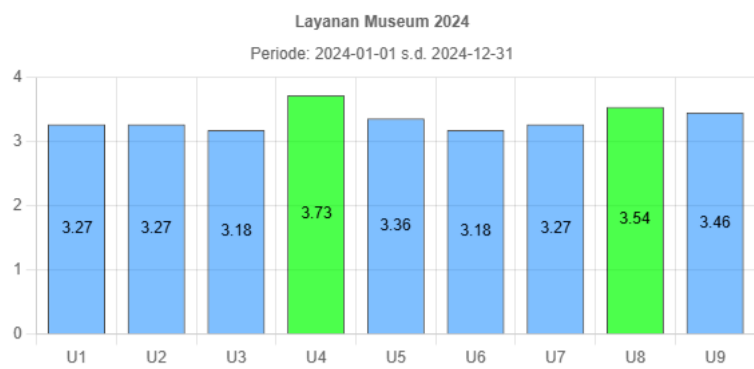

Indeks Kepuasan Unit Layanan

Rata-rata Penilaian Unsur Pelayanan Pada Unit Layanan

Demografi Responden