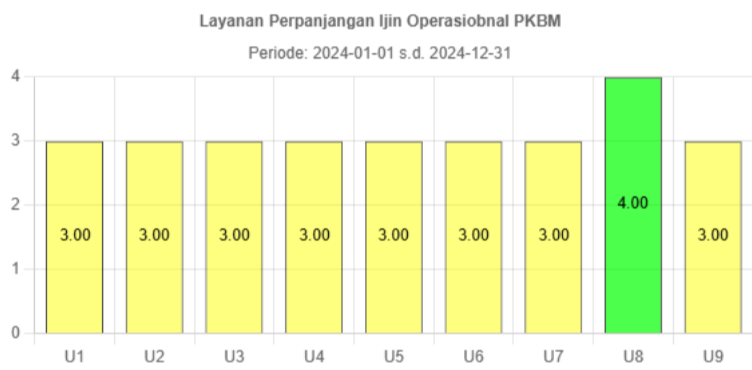

Indeks Kepuasan Unit Layanan

Rata-rata Penilaian Unsur Pelayanan Pada Unit Layanan

Demografi Responden