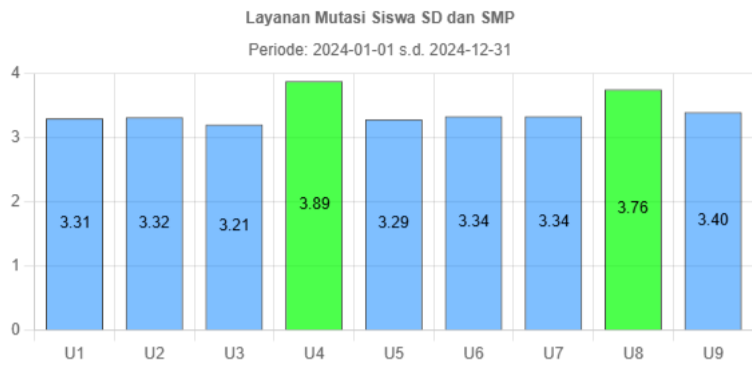

Indeks Kepuasan Unit Layanan

Rata-rata Penilaian Unsur Pelayanan Pada Unit Layanan

Demografi Responden