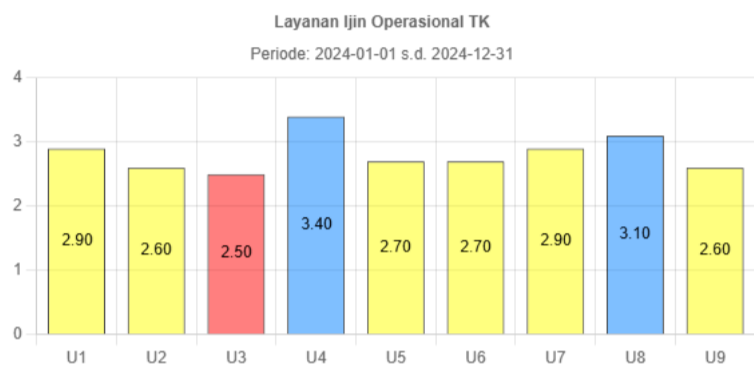

Indeks Kepuasan Unit Layanan

Rata-rata Penilaian Unsur Pelayanan Pada Unit Layanan

Demografi Responden