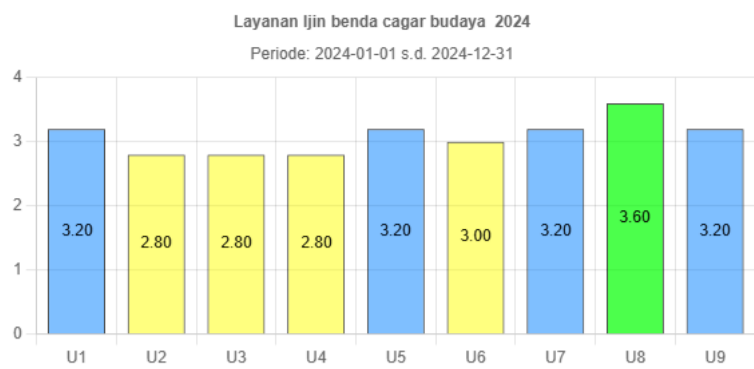

Indeks Kepuasan Unit Layanan

Rata-rata Penilaian Unsur Pelayanan Pada Unit Layanan

Demografi Responden