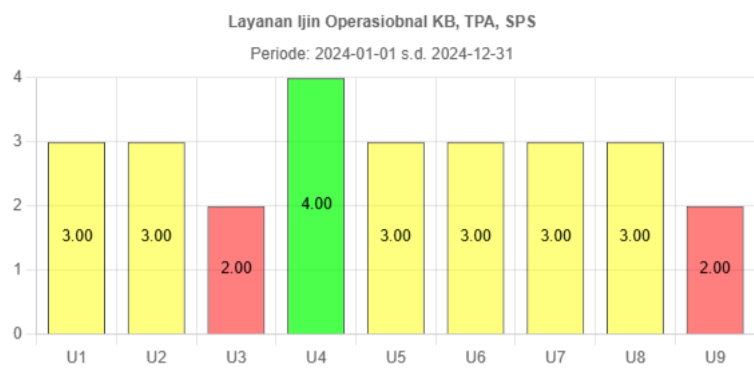

Indeks Kepuasan Unit Layanan

Rata-rata Penilaian Unsur Pelayanan Pada Unit Layanan

Demografi Responden