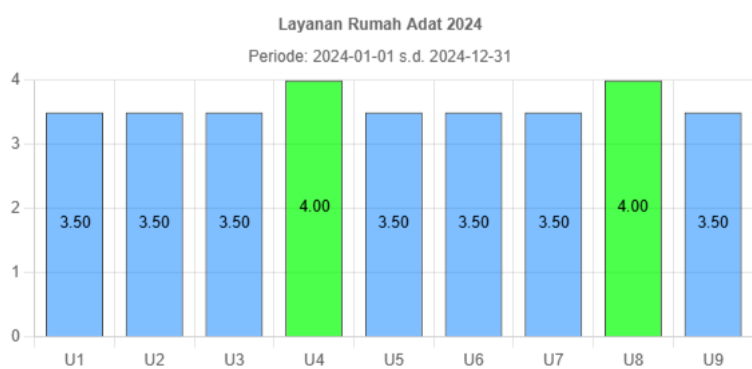

Indeks Kepuasan Unit Layanan

Rata-rata Penilaian Unsur Pelayanan Pada Unit Layanan

Demografi Responden