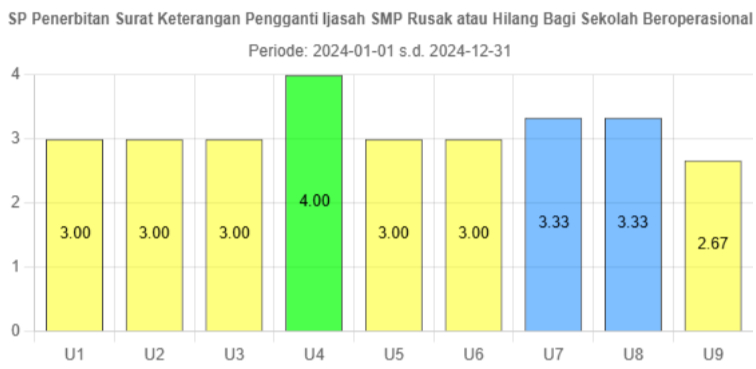

Indeks Kepuasan Unit Layanan

Rata-rata Penilaian Unsur Pelayanan Pada Unit Layanan

Demografi Responden