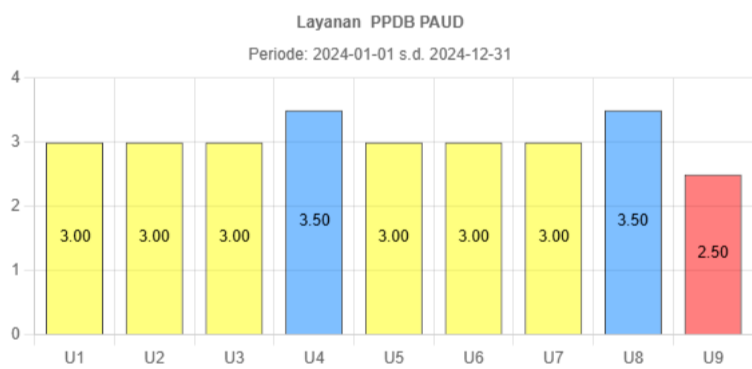

Indeks Kepuasan Unit Layanan

Rata-rata Penilaian Unsur Pelayanan Pada Unit Layanan

Demografi Responden