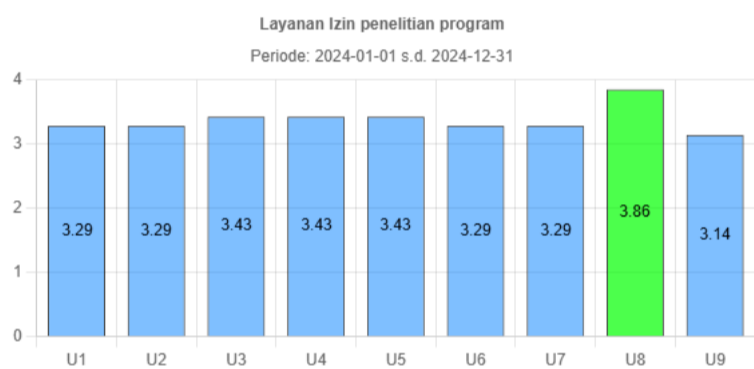

Indeks Kepuasan Unit Layanan

Rata-rata Penilaian Unsur Pelayanan Pada Unit Layanan

Demografi Responden