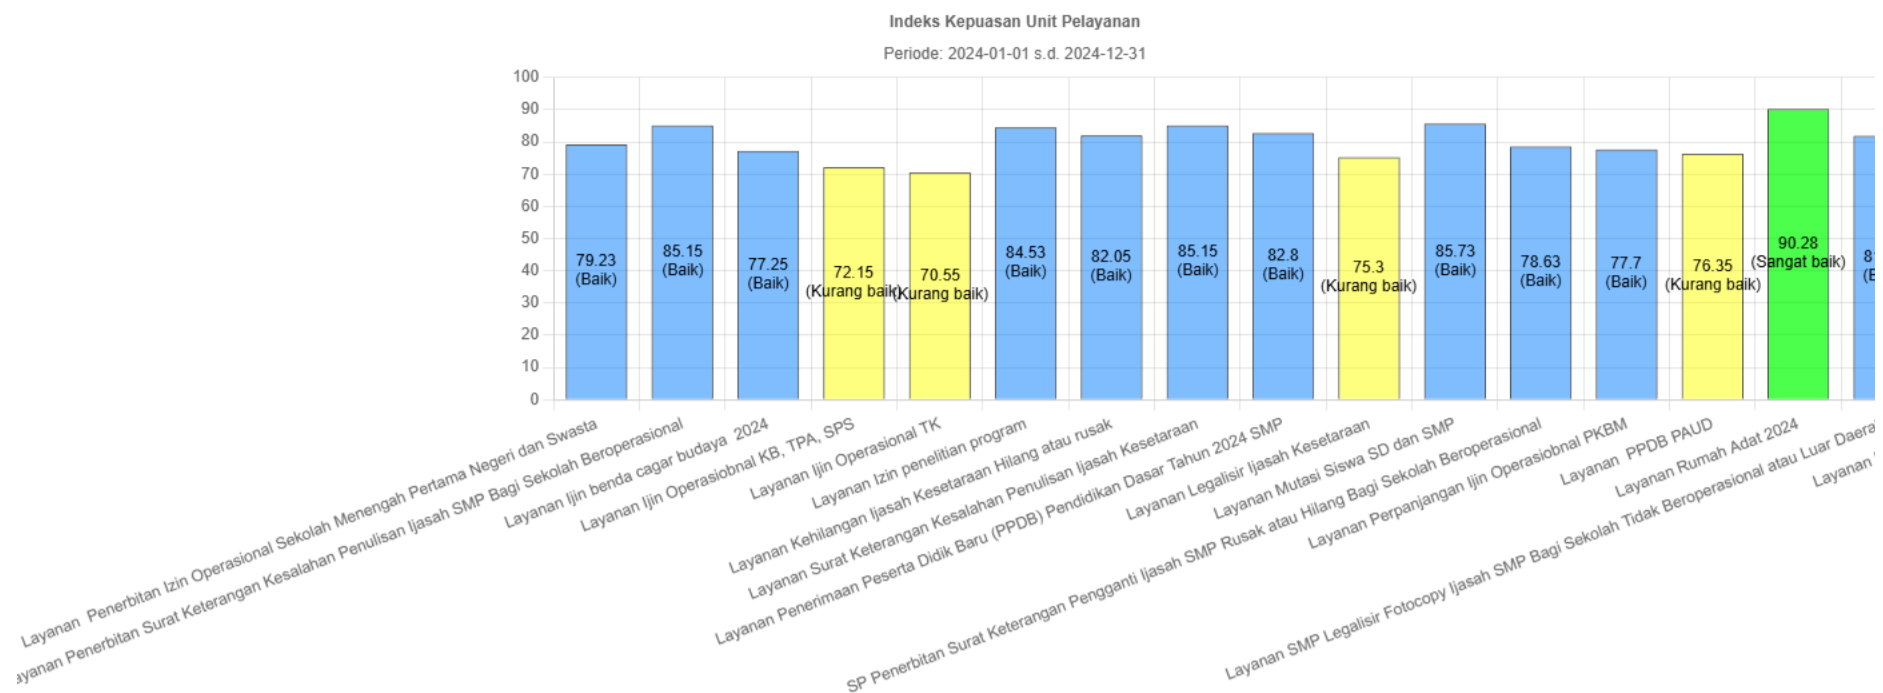

Indeks Kepuasan Unit Layanan

Rata-rata Penilaian Unsur Pelayanan Pada Unit Layanan

Demografi Responden